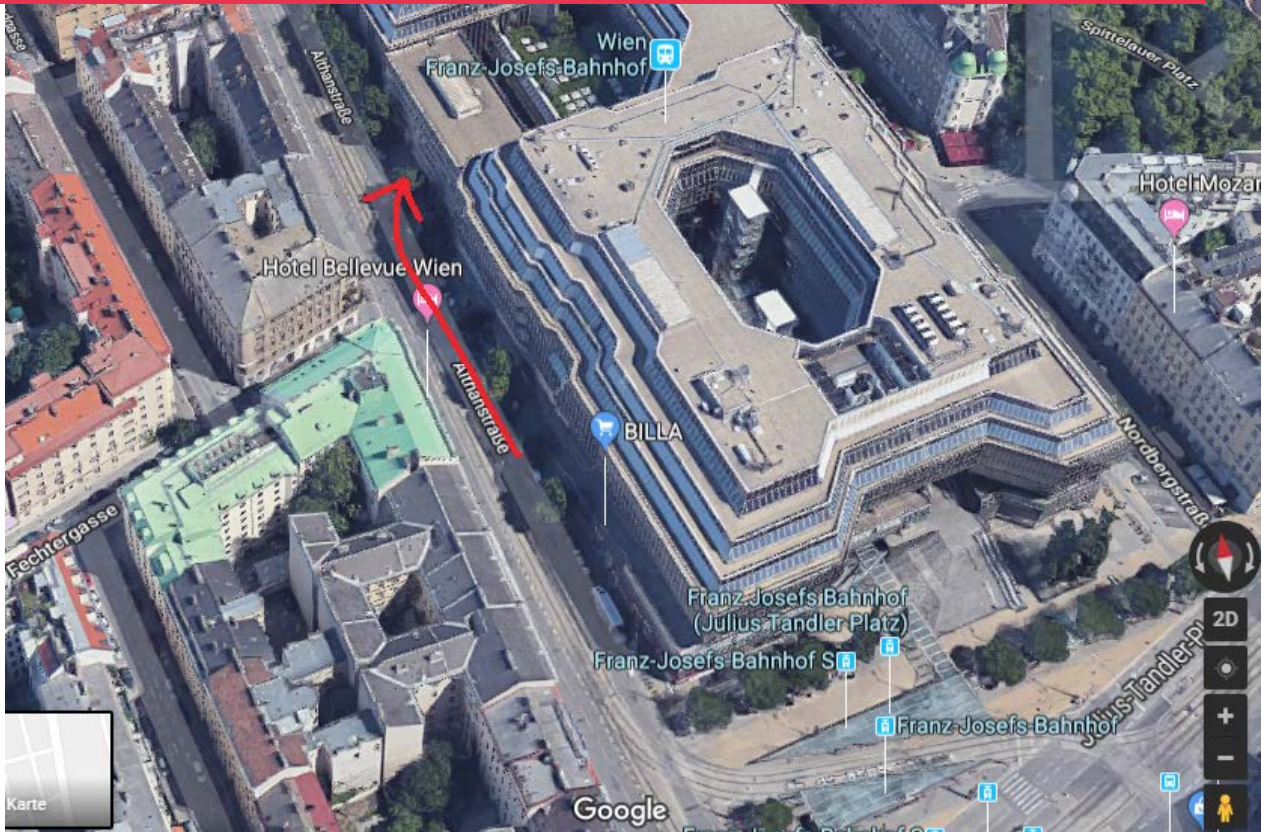

WIE DU UNS FINDEST...

„THE SOCIALWORKHUB“

ALTHANSTRASSE 8 (DACHGESCHOSS DES KAISER-FRANZ-JOSEFS-BAHNHOF) 1090 WIEN

HIER GEHTS REIN!

HOCH IN DEN 6. STOCK

WIR FREUEN UNS AUF DICH!